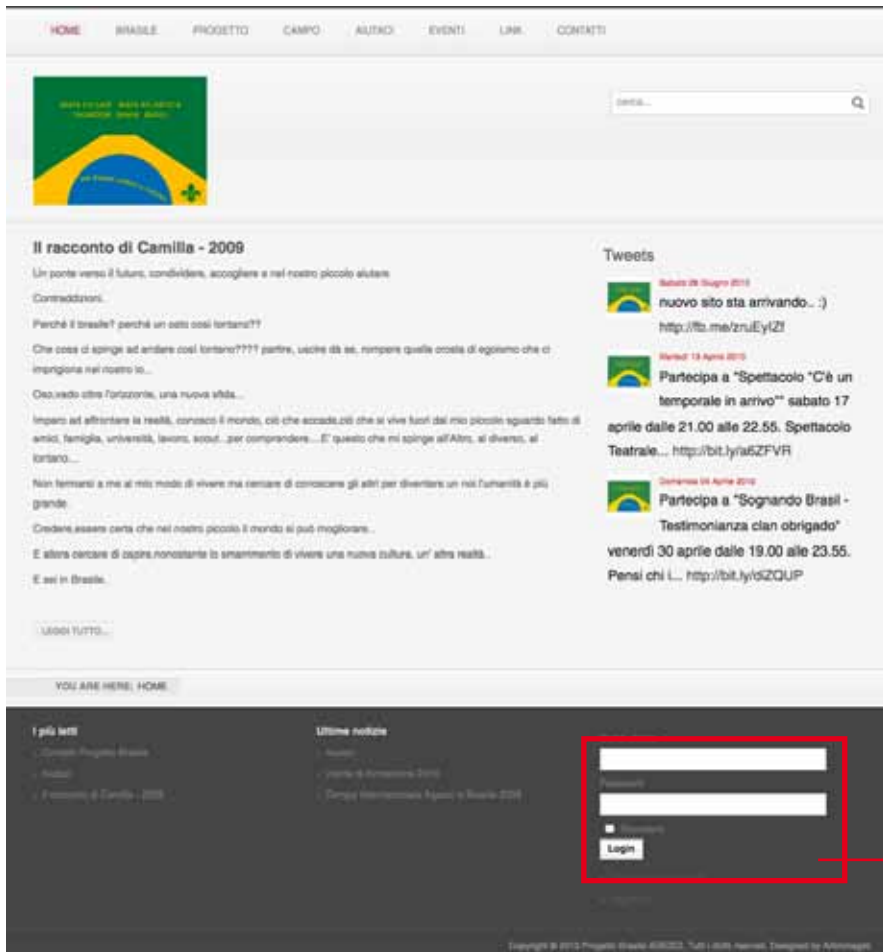

SITO PROGETTO BRASILE: www.scoutinbrasile.org

Per accedere alla **sezione privata** del sito in cui troverete il **DIARIO** del CAMPO, le **FOTO** e i **VIDEO** del CAMPO dovete andare nella sezione di **LOGIN** (come in figura) ed inserire i parametri d'accesso fornitavi. Poi cliccare su **Login**

A quel punto appariranno nel menu principale le voci: **DIARIO** (per i racconti in diretta) **MEDIA** (per le foto)

SEZIONE DIARIO

Per i racconti in diretta dal Brasile, **cliccare nel menù laterale sull'anno del campo** e appariranno così tutti i racconti dal Brasile della comunità RS.