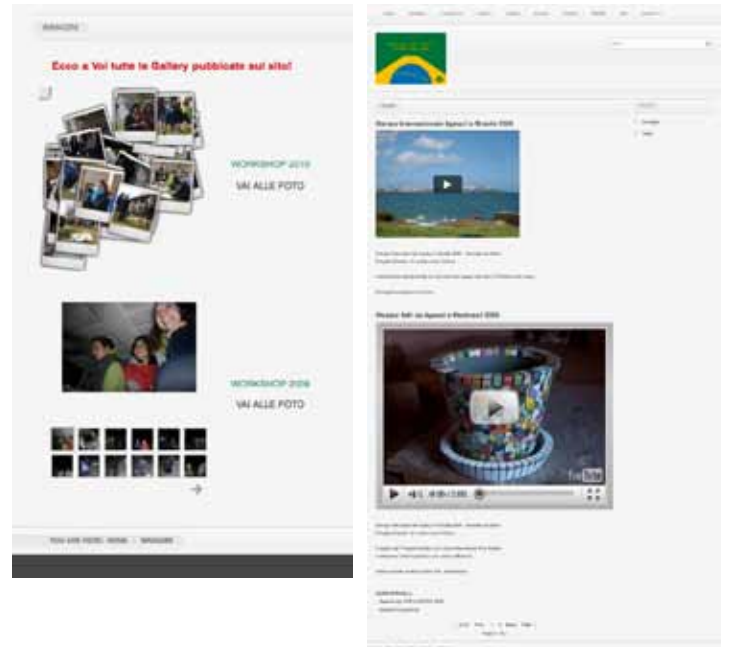

SEZIONE MEDIA

Per le immagini e i video, **cliccare nel menù laterale sul media desiderato** e appariranno così tutti i racconti via foto e video dal Brasile della comunità RS.

PER INFO e PROBLEMI DI ACCESSO
news.progettobrasile@gmail.com