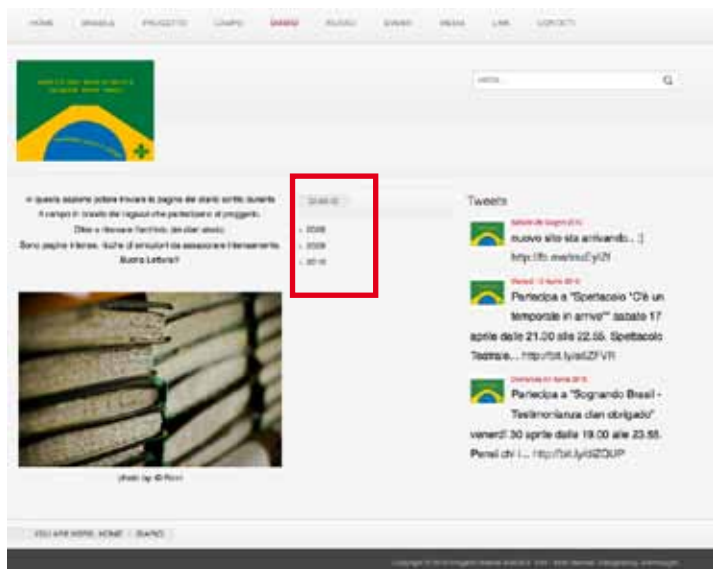

SITO PROGETTO BRASILE: www.scoutinbrasile.org

Per accedere alla **sezione privata** del sito in cui troverete il **DIARIO** del CAMPO, le **FOTO** e i **VIDEO** del CAMPO dovete andare nella sezione di **LOGIN** (come in figura) ed inserire i parametri d'accesso fornitavi. Poi cliccare su **Login**

A quel punto appariranno nel menu principale le voci: **DIARIO** (per i racconti in diretta) **MEDIA** (per le foto)

SEZIONE DIARIO

Per i racconti in diretta dal Brasile, **cliccare nel menù laterale sull'anno del campo** e appariranno così tutti i racconti dal Brasile della comunità RS.