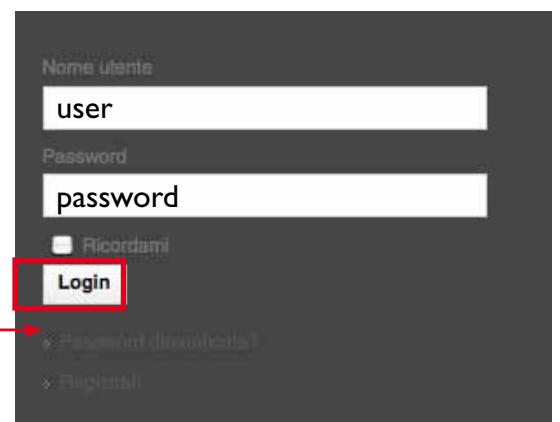

SITO PROGETTO BRASILE: www.scoutinbrasile.org

Per accedere alla **sezione privata** del sito in cui troverete il **DIARIO** del CAMPO, le **FOTO** e i **VIDEO** del CAMPO dovete andare nella sezione di **LOGIN** (come in figura) ed inserire i parametri d'accesso fornitavi. Poi cliccare su **Login**

A quel punto appariranno nel menu principale le voci: **DIARIO** (per i racconti in diretta) **MEDIA** (per le foto)

SEZIONE DIARIO

Per i racconti in diretta dal Brasile, **cliccare nel menù laterale sull'anno del campo** e appariranno così tutti i racconti dal Brasile della comunità RS.